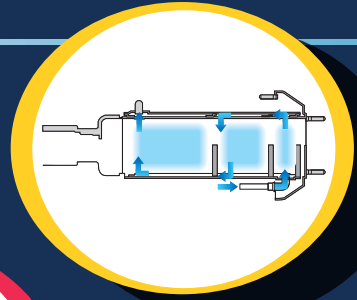

Hiermee verrast u uw klanten met het lekkerste softijs en heeft u een geweldige luchtopslag. Dit alles om voor u een zo hoog mogelijk rendement op het product softijs te verkrijgen. Deze machine heeft een capaciteit van 55 liter softijs per uur en kan door zijn dubbelwandig uitgevoerde vriescilinder met een inhoud van 2,5 liter ook op piekmomenten goed presteren. Dit maakt deze machine uniek in zijn klasse!

NISSEI NA3330 RAPID

1 smaak vers softijs
 cat. 55 l/u
 2,5 liter vriescilinder
 20 kg mixtank met roerwerk
 Turbo XL mix/luchtpomp zonder tandwielen

OPTIES

waterkraan
 Twisterlepel

TECHNISCHE GEGEVENS EN AFMETINGEN