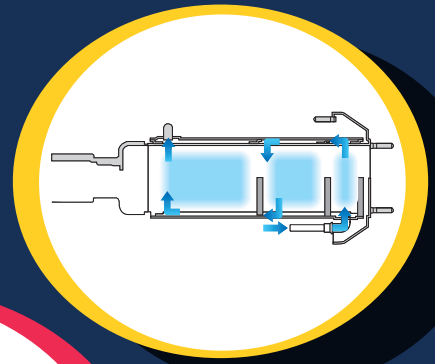

NISSEI

DE STERKSTE PUNTEN VAN NISSEI SOFTIJSMACHINES

- compactste 3-kraans ijsmachine in NL
- unieke 5 jaar garantie op hoogwaardige onderdelen
- 3-kamer vriescompartimenten
- dubbele + vervangbare schraapmesses
- Triangel Centerbars
- pneumatische en op druk gestuurde Turbo XL pompen