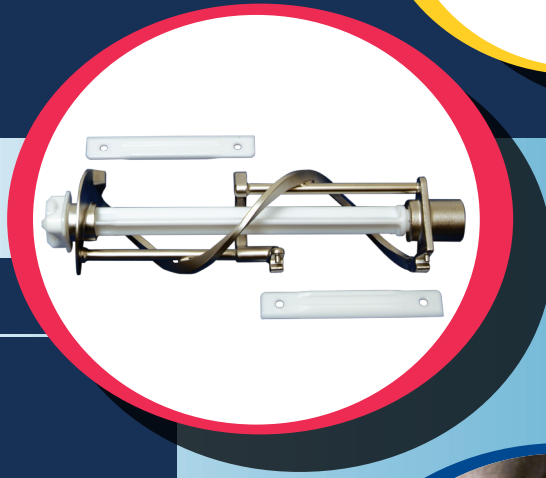

NA6468 DUO POWER

DE SMAKENSENSATIE ONDER DE SOFTIJSMACHINES!

De Nissei 3-kraans softijsmachine staat elke dag garant voor grote verrassingen! Uw klanten verwennen met 2 smaken vers softijs? Met deze machine kan dat. Deze machine kan grootse prestaties leveren, door het gescheiden tapsysteem kunt u zelfs 2 ijsjes tegelijk tappen. Uw klanten zullen terugkomen voor deze smakensensatie.

NISSEI

DE STERKSTE PUNTEN VAN NISSEI SOFTIJSMACHINES

- compactste 3-kraans ijsmachine in NL
- unieke 5 jaar garantie op hoogwaardige onderdelen
- 3-kamer vriescompartimenten
- dubbele + vervangbare schraapmesses
- Triangel Centerbars
- pneumatische en op druk gestuurde Turbo XL pompen